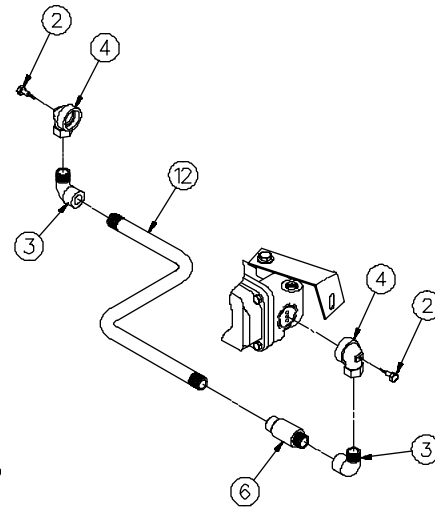

262AFL-MM-HV-LCS-RC