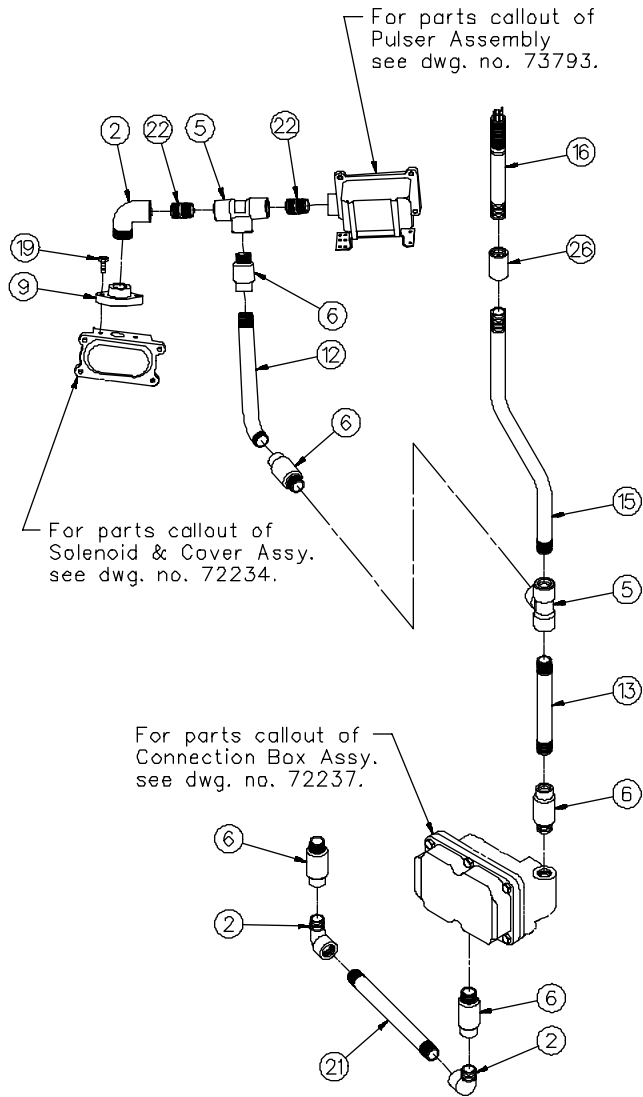

262A-2-TW CONNECTION BOX & CONDUIT ASSEMBLY

262A-2-TW