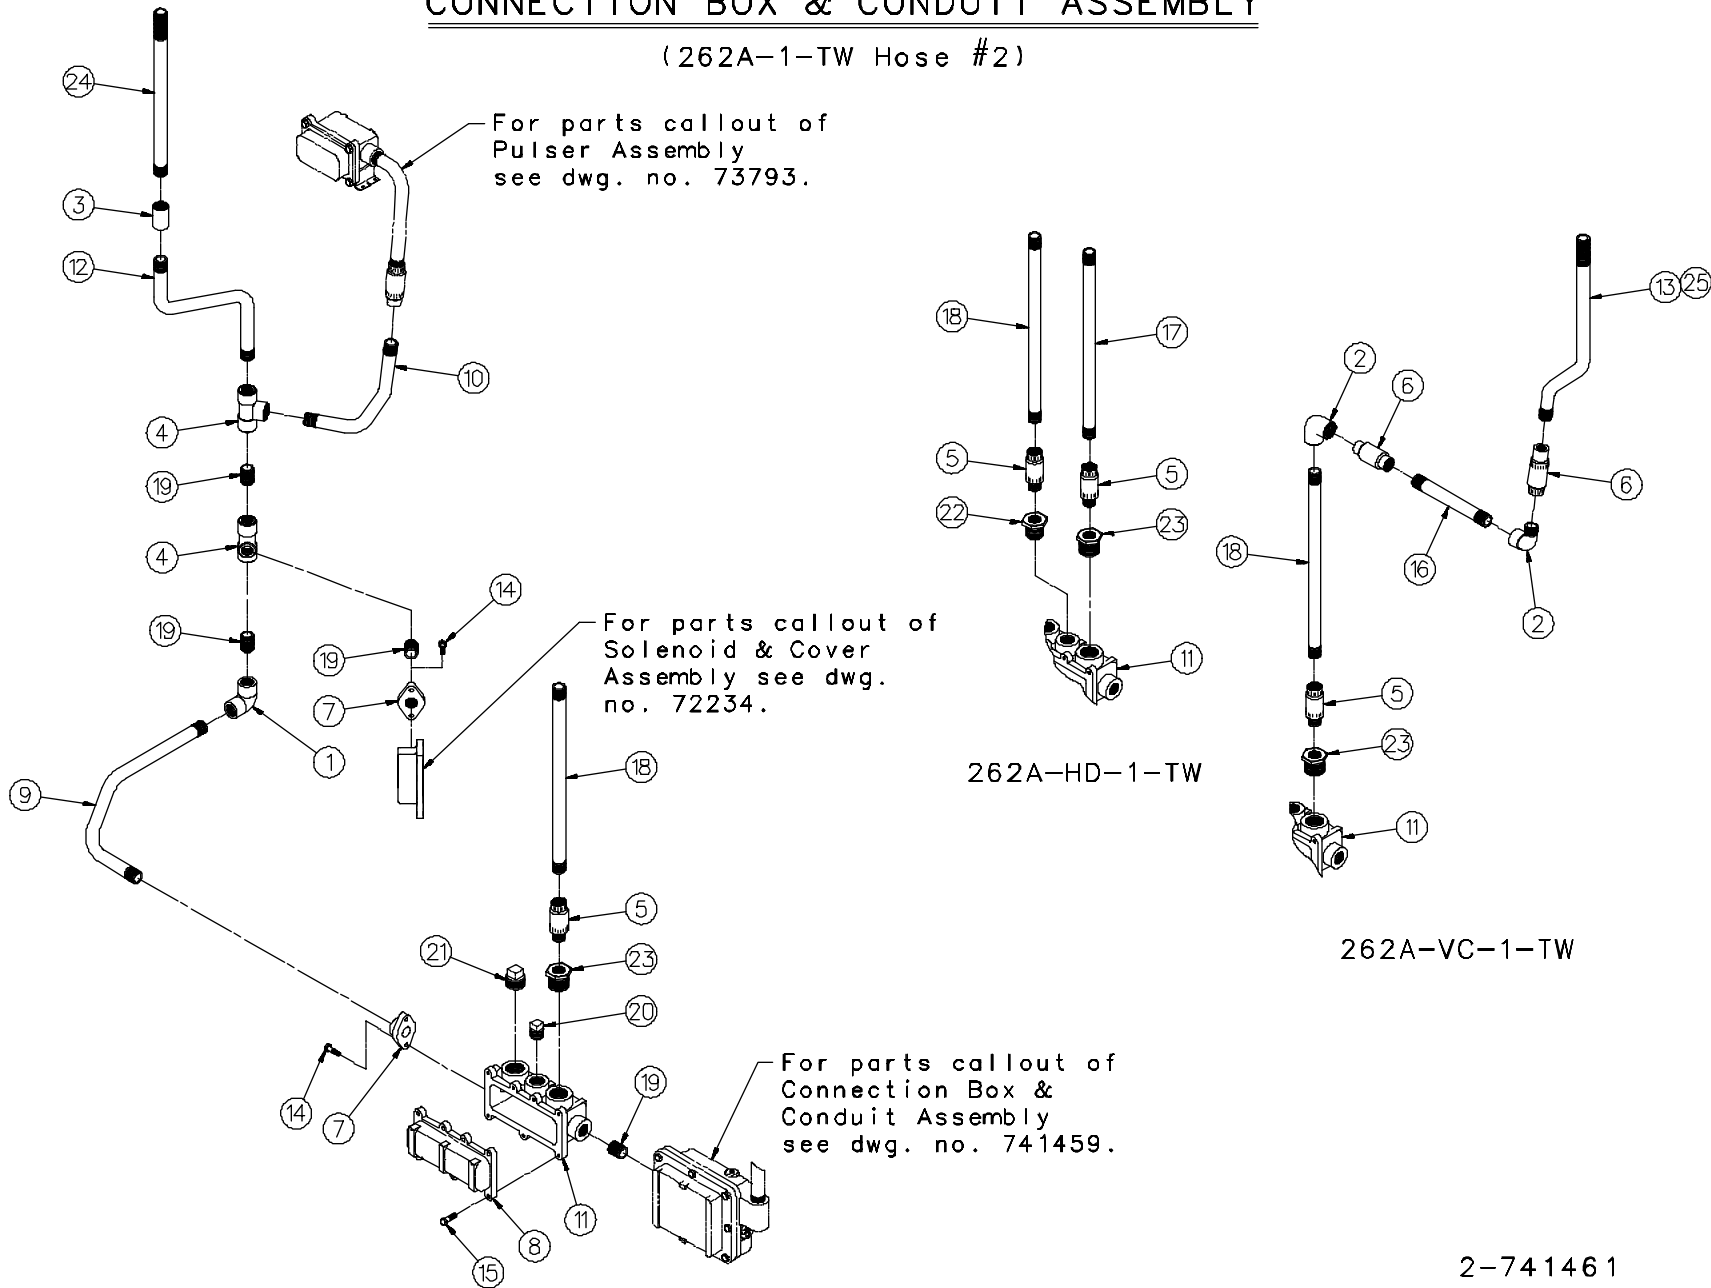

For complete Connection Box Assembly order:

420646-1 262A-HS

Reference: Trim Assembly 420038

Chassis Assembly 420091

Conduit Assembly 420644

Pulser & Solenoid Assembly 420645

CONNECTION BOX & CONDUIT ASSEMBLY

(262A-1-TW Hose #2)

MODEL 262A-1-TWIN CONNECTION BOX & CONDUIT ASSEMBLY

Item	Part No.	Description	Item	Part No.	Description
1	1-118345	1/2" Conduit Elbow	19	01-50710	1/2" x 1-1/8" Long Conduit Nipple
2	1-128035	1/2" x 90° Conduit Street Elbow	20	05-51901	3/4" Pipe Plug
3	1-130617	Straight Coupling	21	06-51901	1" Pipe Plug
4	1-217337	Conduit Tee	22	07-51852	3/4" x 1/2" Hex Bushing
5	1-218941	Expansion Union (Male/Female)	23	12-51852	1" x 1/2" Hex Bushing
6	1-219892	Expansion Union (Female)	24	<u>Conduit & Wire Harness Assembly</u>	
7	1-220834	Conduit Flange		421099-2	262AFL-1-TW (Hose #2)
8	1-311341	Connection Box Cover		421099-10	262A-1-TW (Hose #2)
9	1-316398	Conduit		421099-17	262A-HD-1-TW 380 Volt (Hose #2)
10	1-316621	Conduit	25	420149-2	Wire Harness Assembly
11	2-410018	Connection Box	Reference:		
12	1-417237	Conduit	Connection Box & Conduit Assembly		
13	1-420700	Conduit 1/2"	420044	262A	
14	03-50361	1/4-20 x 3/4" Long Hex Head Cap Screw	420125	262AFL	
15	05-50361	1/4-20 x 1" Long Hex Head Cap Screw	420400	262A/AFL-VC	
16	27-50700	1/2" x 6-1/2" Long Conduit	Conduit Assembly		
17	<u>Conduit 1/2" x</u>		420999	262A-VC-2-TW	
	35-50700	262A-1-TW			
	1-420253	262AFL-1-TW			
18	35-50700	1/2" x 14-1/2" Long Conduit			