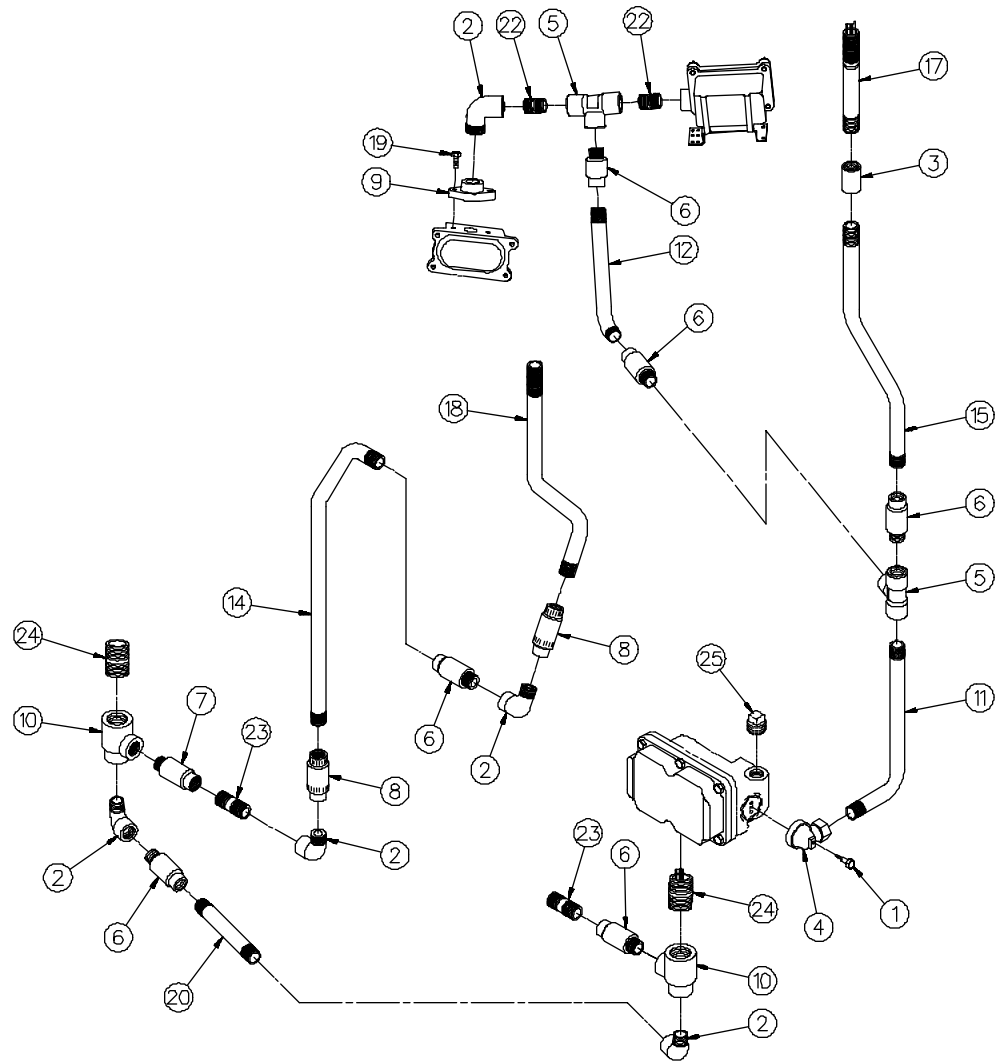

262A-HD-2-TW

2-74 1460