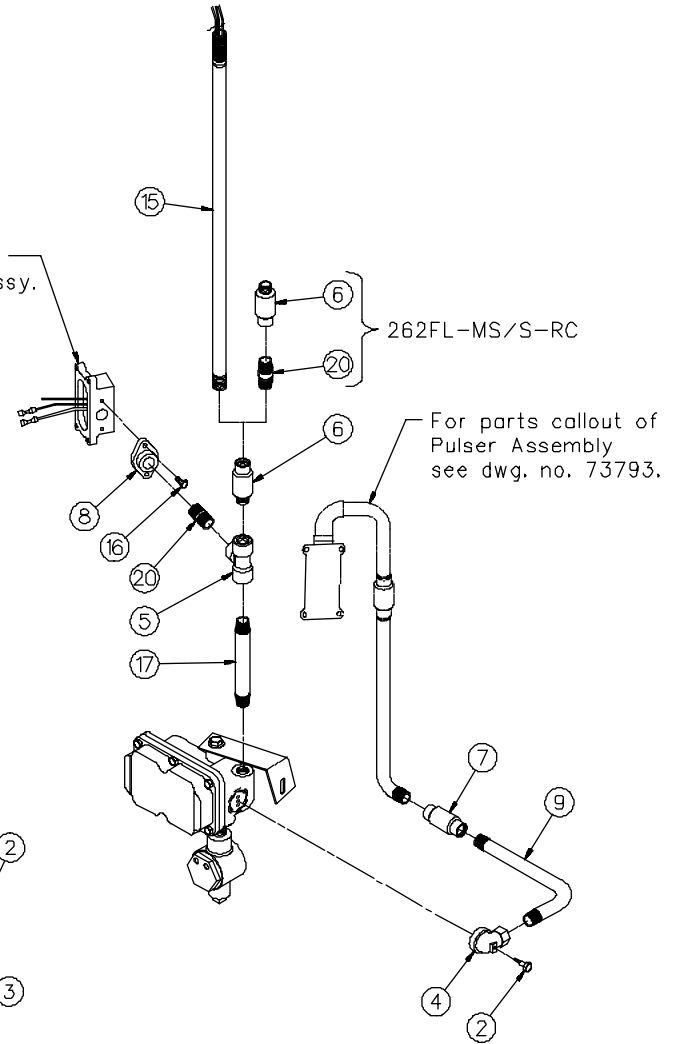

262A/AFL-HV-LC-RC

2-741462